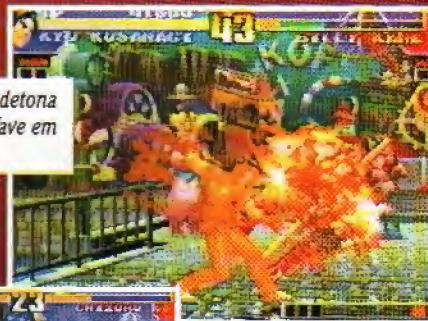

KOF 97

Um jogo caprichado para os fãs da série. São 29 lutadores e milhares de possibilidades de montar trios de luta. Nesta nova versão você não encontra Kasumi Todo, Mature, Vice, Geese Howard, Wolfgang Krauser, Mr. Big e Goenitz. Em compensação entrou o chefe Chizuru Kagura, do Arcade de 96. Outra novidade legal é que The King of Fighters 97 vem com o Counter-Attack, recurso usado para desferir golpes mesmo enquanto seu adversário estiver batendo.

Os gráficos estão sensacionais, superando todas as versões anteriores. O som é legal e a jogabilidade detona!

Kyo Kusanagi detona um Serpent Wave em Billy Kane